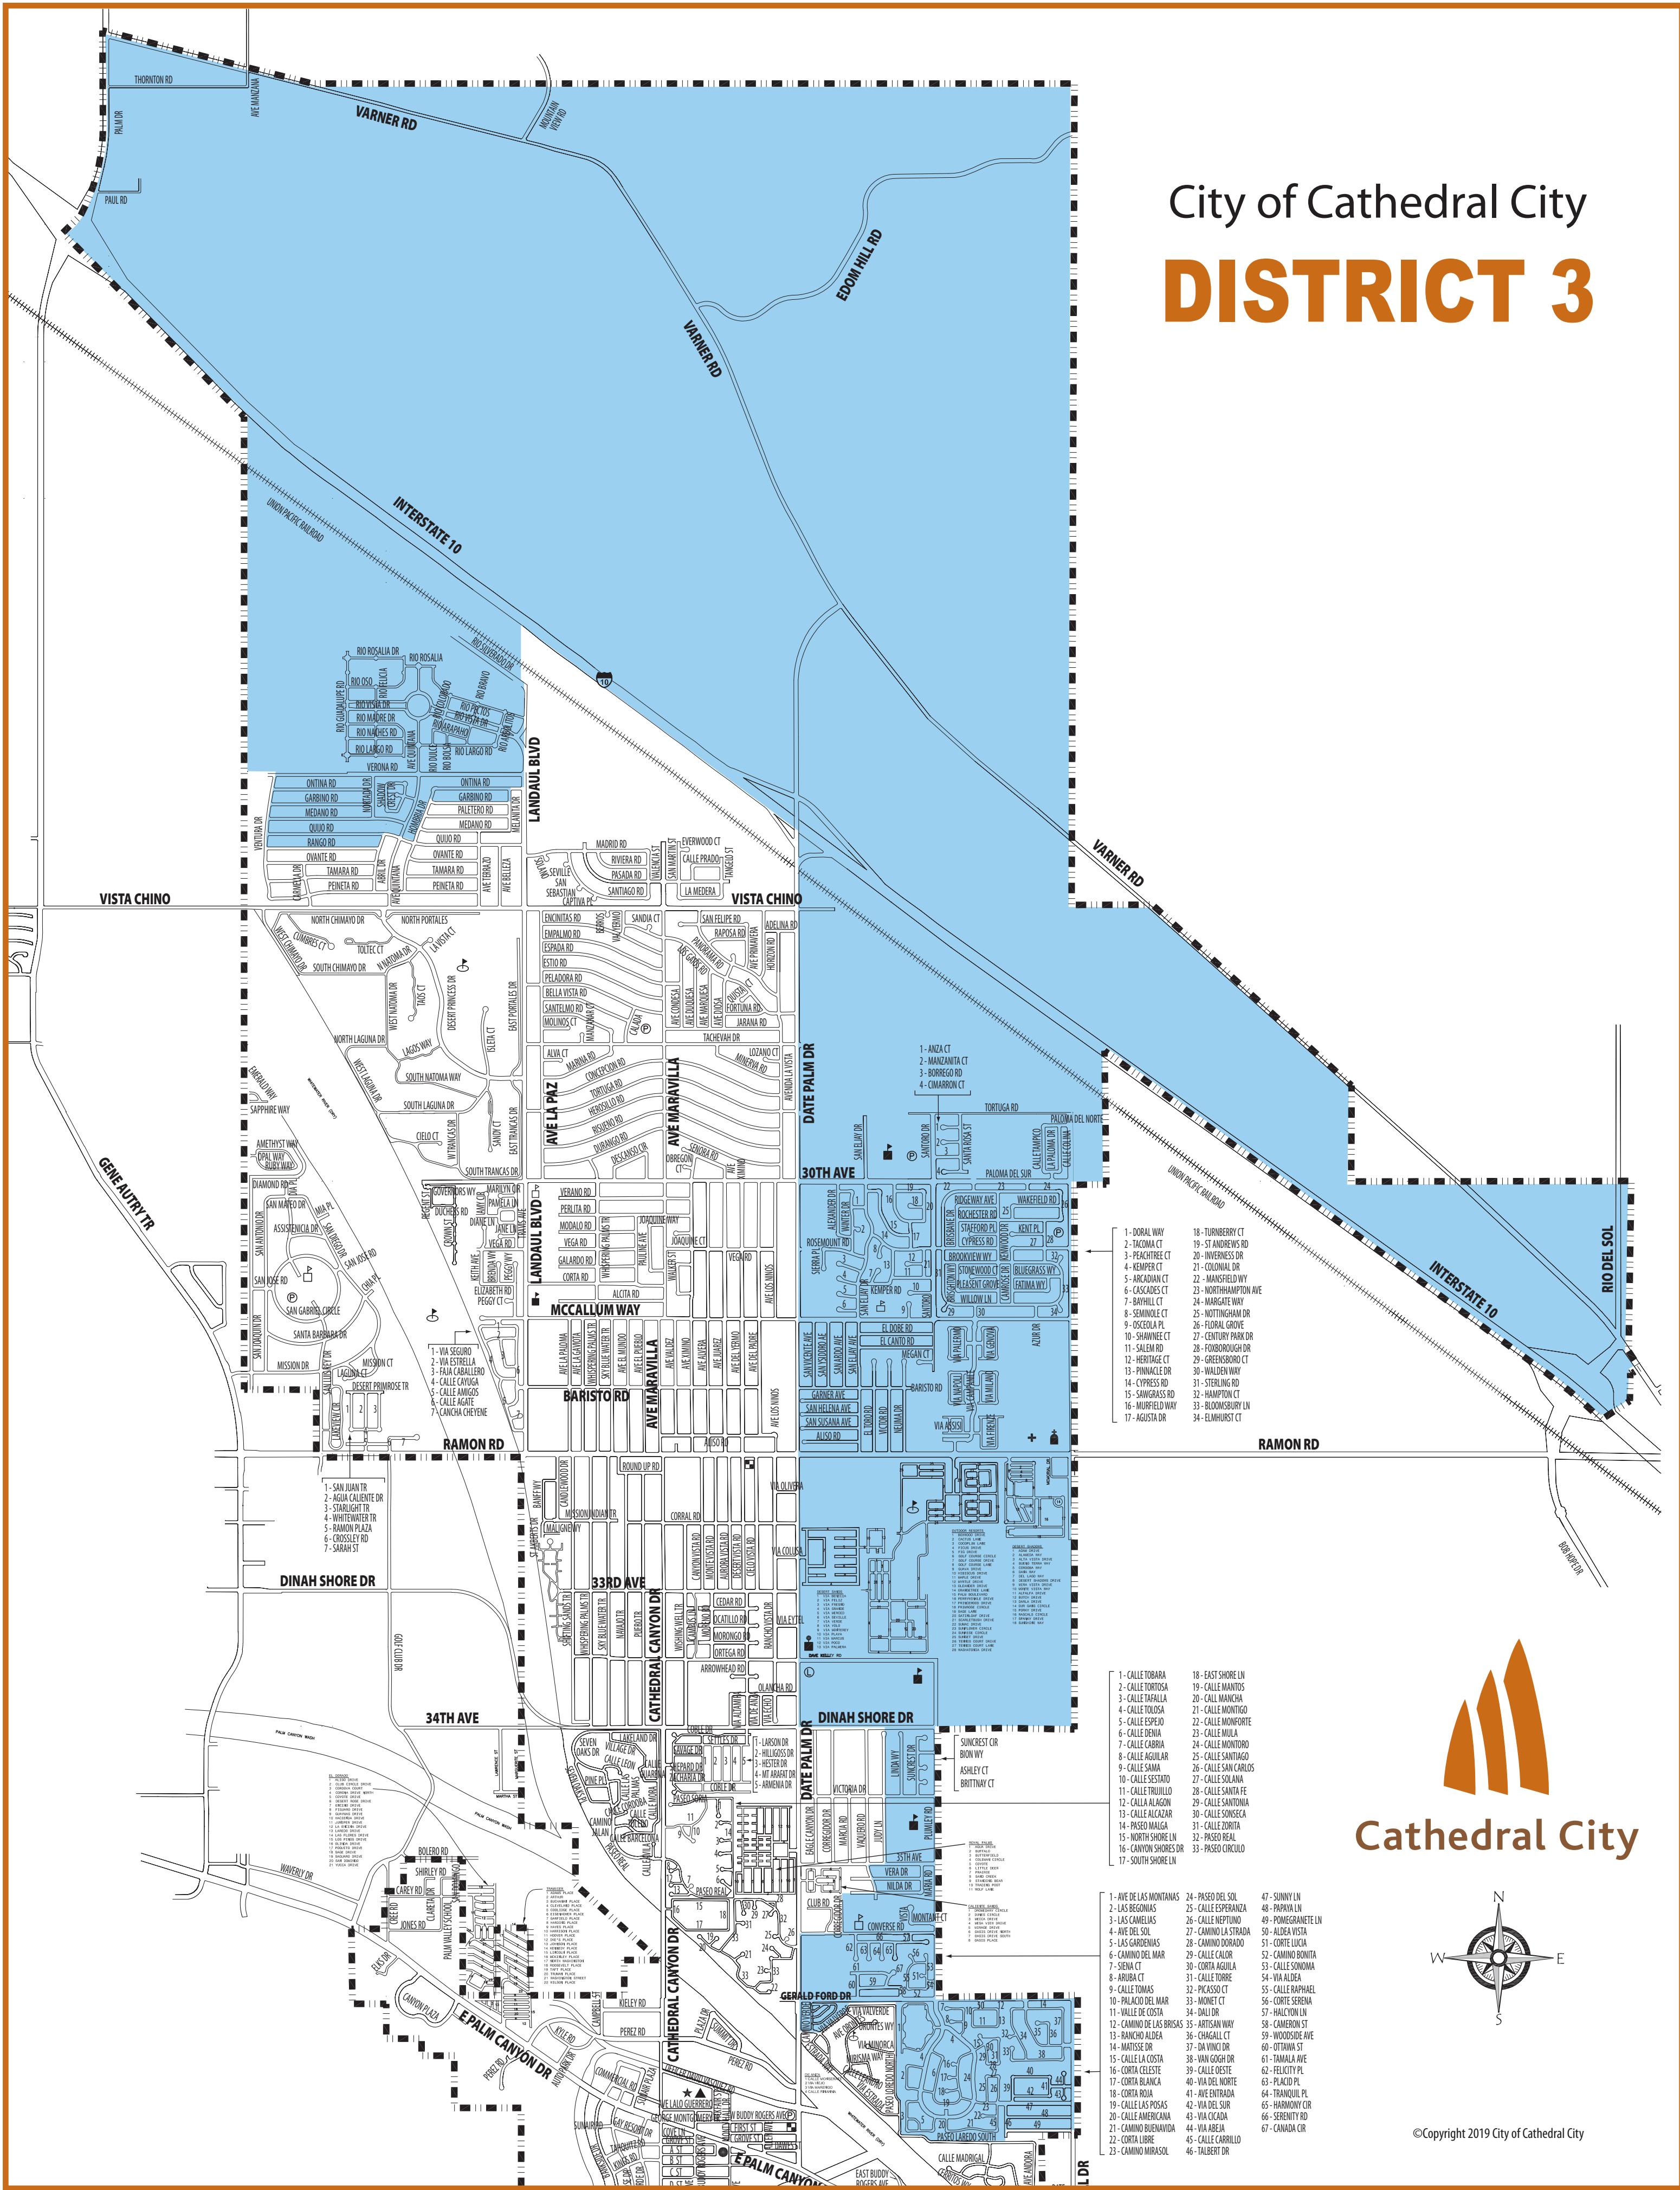

City of Cathedral City

DISTRICT 3